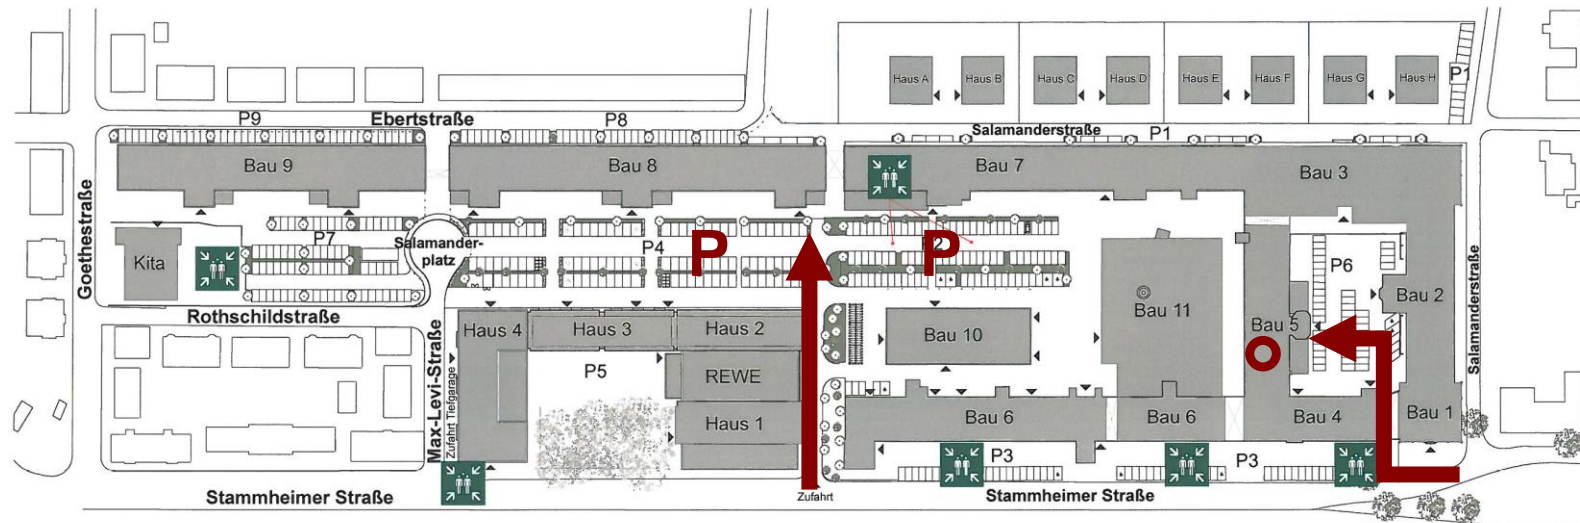

Anreise

Der Veranstaltungsraum  befindet sich im Salamander Areal, Stammheimer Straße 10, 70806 Kornwestheim
 Bau 5, 1. Obergeschoss, Raum 5.1.26, Telefon 0177 23 12 602

Übersicht Salamander Areal 

← Richtung Stuttgart

S-Bahn Kornwestheim

Richtung Ludwigsburg →

Anreise mit der S-Bahn:

Die S-Bahn S4 und S5 halten in Kornwestheim. Der Bahnhof befindet sich direkt neben dem Salamander Areal. Die Fahrzeit von Stuttgart beträgt ca. 12 Minuten.